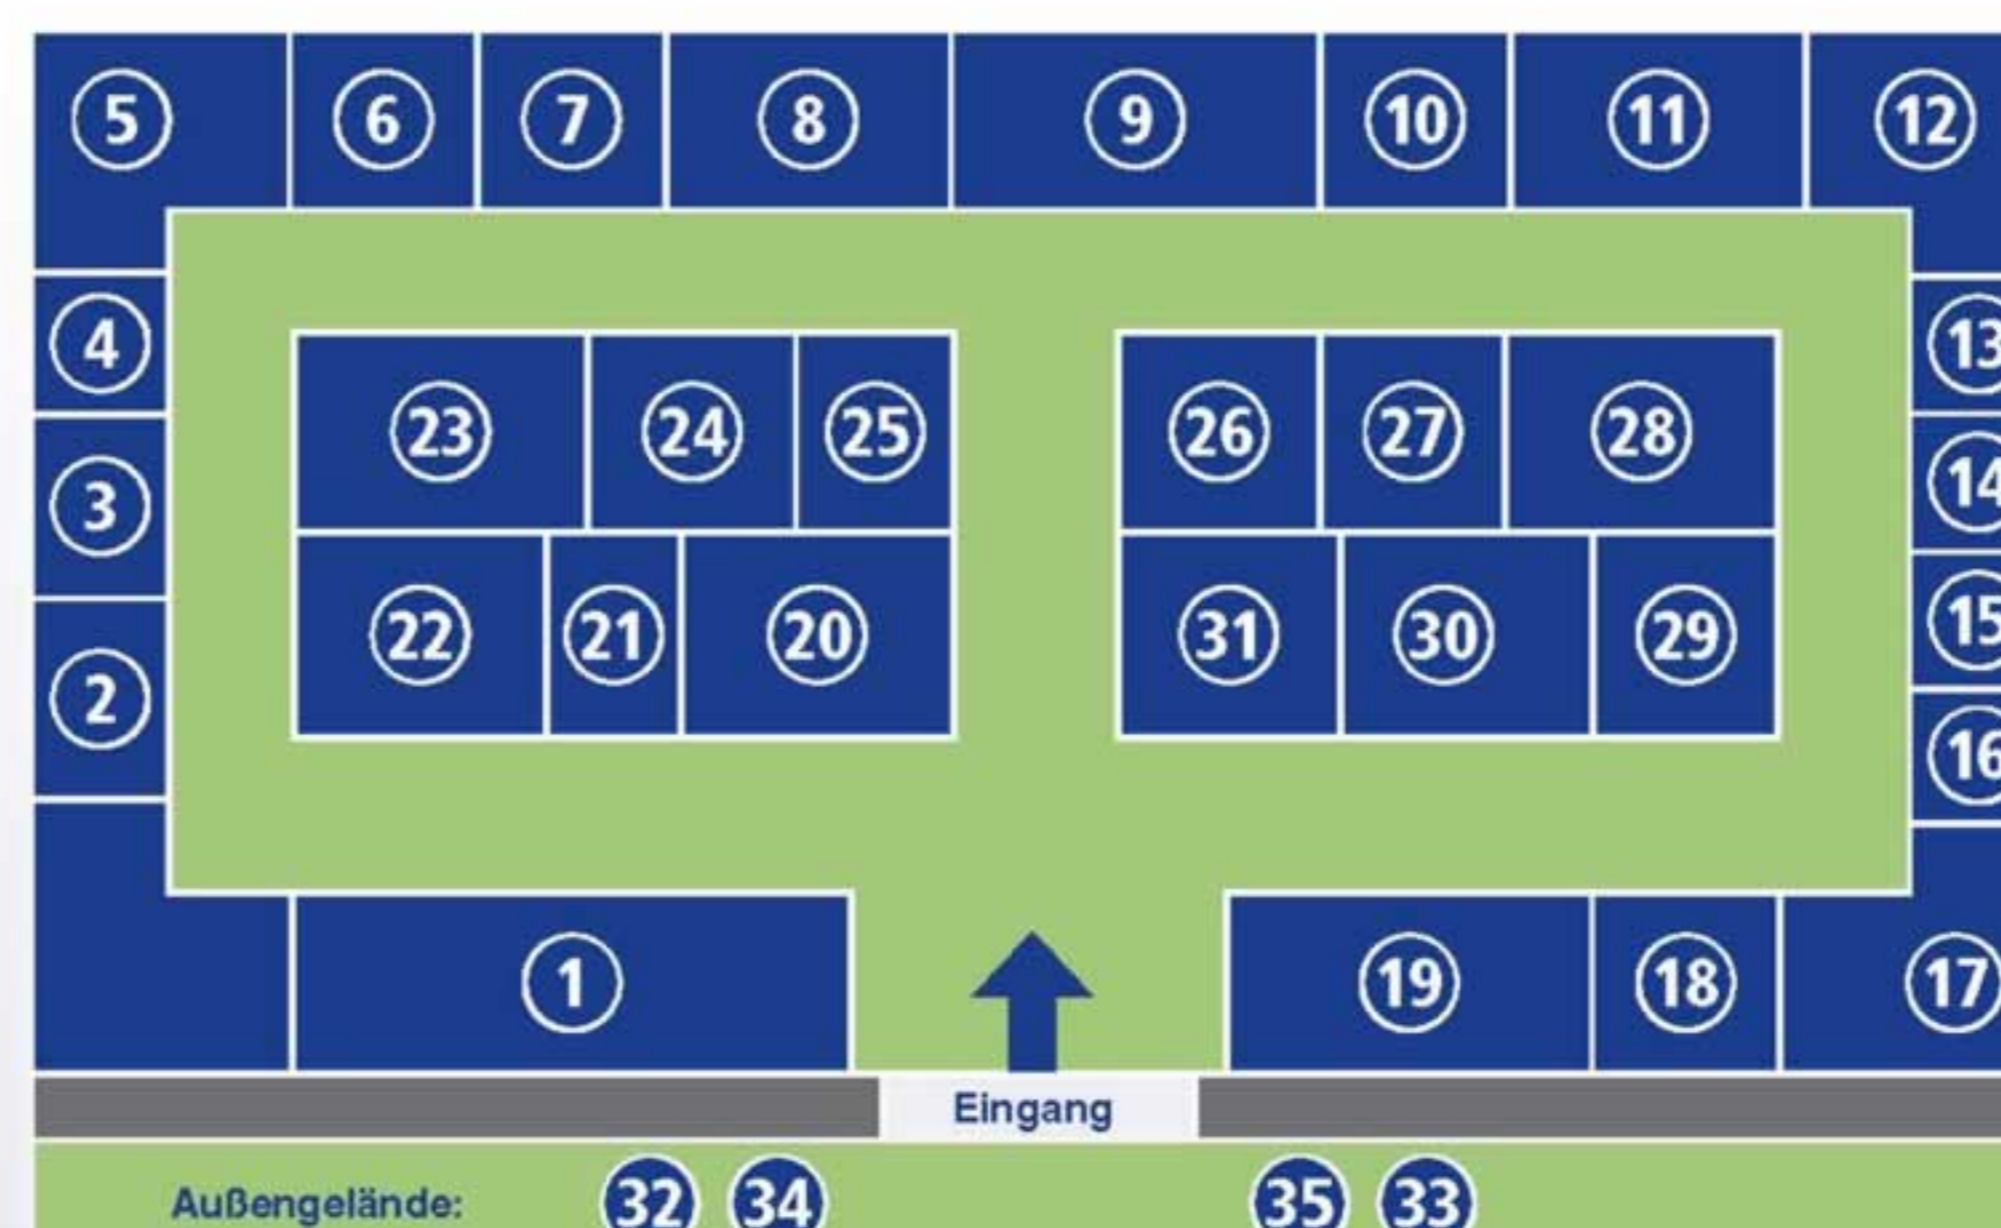

1 WOLF Forst- & Gartentechnik Reinhold Wolf	11 Malerbetrieb Fischhaupt	21 FileSchenk studio
2 100 Jahre BEST & SOHN RAUMAUSSTATTUNG	12 robaSol RoBaSol Solartechnik	22 Zarges Heizung - Sanitär Solaranlagen
3 Isling Schornsteinfegermeister Ralph Isling	13 Matthias Fichtner Orthopädieschuhmachermeister	23 ARNO GREEN Ihr Schreinermeister mit Ideen
4 Wirtschaftsförderung und Regionalmanagement Waldeck Frankenberg	14 Ralph Krombach Lehm & Farbe Malermeister	24 Sporthotel Freund
5 RADSPORT MEHRING	15 Goldschmiede Arndt	25 Thomas Dachdecker
6 Sparkassen Versicherung Renate Kinkel	16 KOLMI Elektro-, TV-, HF-, Video- und Hausgeräte-Konzepte	26 Waldecker Bank eG
7 VORWERK Haushaltsgeräte Stracke	17 Nationalpark Kellerwald-Edersee	27 Stratmann Städtereinigung
8 Energie Waldeck-Frankenberg GmbH EWF	18 wolf ökohäuser	28 mitze SCHREINEREI - TREPPENBAU
9 Gänz Raumgestaltung Wohnkonzept Gänz faszination wohnen Jertz Wandmanufaktur	19 selzam intelligente energie	29 Landeszeitung Frankfurter Zeitung
10 Computerstudio Schrey	20 knauer Textildruck & Werbung	30 Sparkasse Waldeck-Frankenberg
		31 GÄRTNEREI weber
		32 Lohof Herzhausen Autohaus | Tankzentrum | Angelshop
		33 Brachts Wurstkammer Familie Höhle
		34 La Bruzzel GRILL-IMBISS
		35 Brand-Döhne Hausschlachtereie Grillstube am Edersee

Textilien für Werbung, Beruf & Verein

T-Shirts - Sweats - Polos - Hemden - Blusen - Schürzen - Fleeca - Jacken - Wolltaschen - Tücher - Aufkleber - Feuerzeuge - Kugelschreiber ...und mehr alles natürlich mit Ihrem Druck - Rock oder Stick

knauer

Textildruck & Werbung

34516 Schmittlotheim - Tel: 05635.6379 - www.knauer-werbung.de

Blicken Sie entspannt in die Zukunft! Mit unserer Lösung für Sorgenfreiheit im Pflegefall.

Generalvertretung Renate Kinkel Am neuen Tor 2 35110 Frankenu Tel. 06455 755316-0

Sparkassen Versicherung

Mehr Wert für Ihr Haus? Jetzt Fassade dämmen!

Brillux

Kaum zu glauben! Mit nur einer Maßnahme können Sie Energie sparen, Ihre Heizkosten halbieren, die Umwelt schonen und gleichzeitig den Wert Ihres Gebäudes steigern! Die Rede ist von der Fassadendämmung mit einem Wärmedämm-Verbundsystem von Brillux. Denn das verschafft Ihrem Haus Mehrwert! Und wer jetzt dämmt, den unterstützt Vater Staat durch überaus attraktive Förderprogramme. Sprechen Sie uns an, wir informieren und beraten Sie gern!

Malerbetrieb Fischhaupt

- Wärmedämmung
- Putzarbeiten
- Malerarbeiten
- Trockenausbau

34516 Vöhl-Dorfler Tel. 05631 - 38 81

Lohof Herzhausen

Autohaus | Tankzentrum | Angelshop

Itterstraße 11 • Telefon 05635/328

www.autohaus-lohof.de

Original Hausmacher-Wurst

Brachts Wurstkammer Familie Höhle Brunnenstraße 14 Vöhl-Basdorf Telefon (0 56 35) 2 05

VIESSMANN

Natürliche Wärme frei Haus: Vitocal 345-G Wärmepumpen-Kompaktsystem. Unabhängig von Öl und Gas!

Über 120 Jahre aktiv für Vöhl!

selzam intelligente energie

Tel. 05635-211 Fax: 05635 info@selzam.de